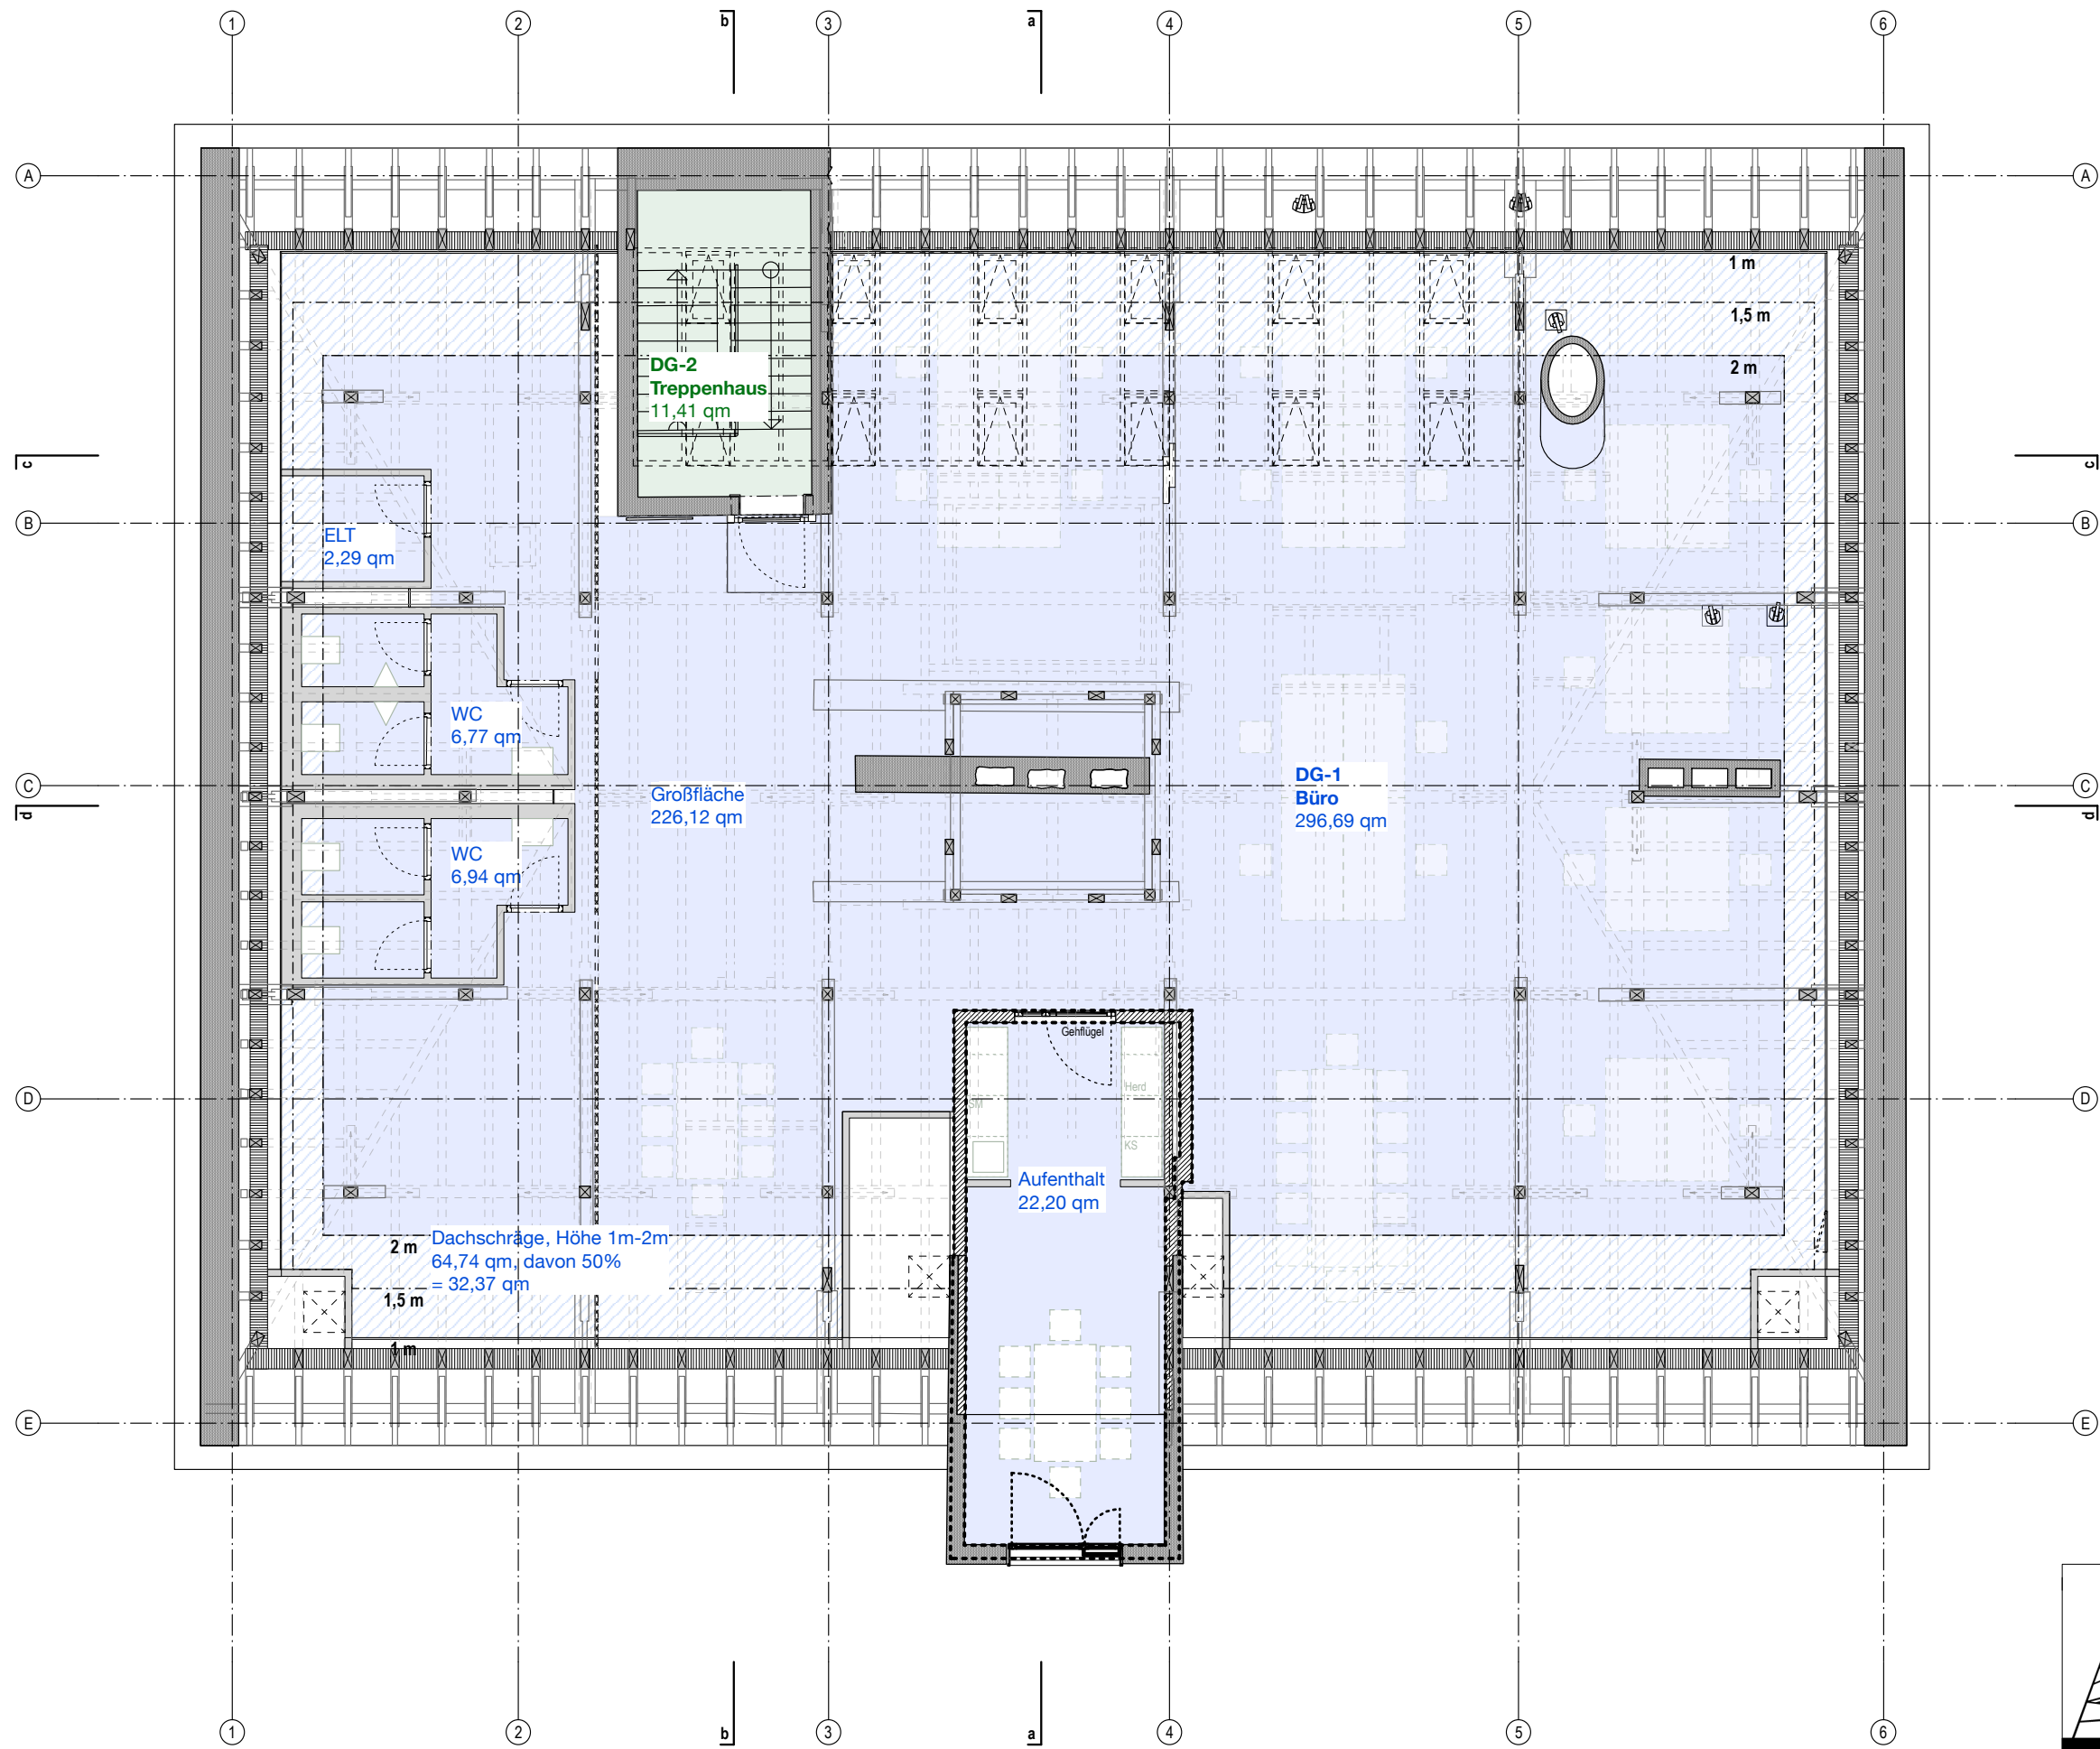

Architekt: Planungsgemeinschaft/ArGe STUDIO - URBANE STRATEGIEN & zwo/elf Architekten	Ind.	Ge.	Datum	Inhalt
	.....	.....	.....	.....
Alter Schlachthof 15 D-76131 Karlsruhe Telefon: +49 721 9338257 Fax: +49 721 9338259 mt@zwo-elf.de www.zwo-elf.de	Inhalt: Nutzungseinheiten DACHGESCHOSS			
GEBÄUDE AS 27 Alter Schlachthof		Projekt:		

Bauherr:	Karlsruher Fächer GmbH & Co. Stadtentwicklungs-KG Zähringerstraße 72 76133 Karlsruhe	Bearbeiter / Datum:	kb / 24.02.2017
Format	A 3	Maßstab	1:100
Plan Nr.	501.60	Index	-