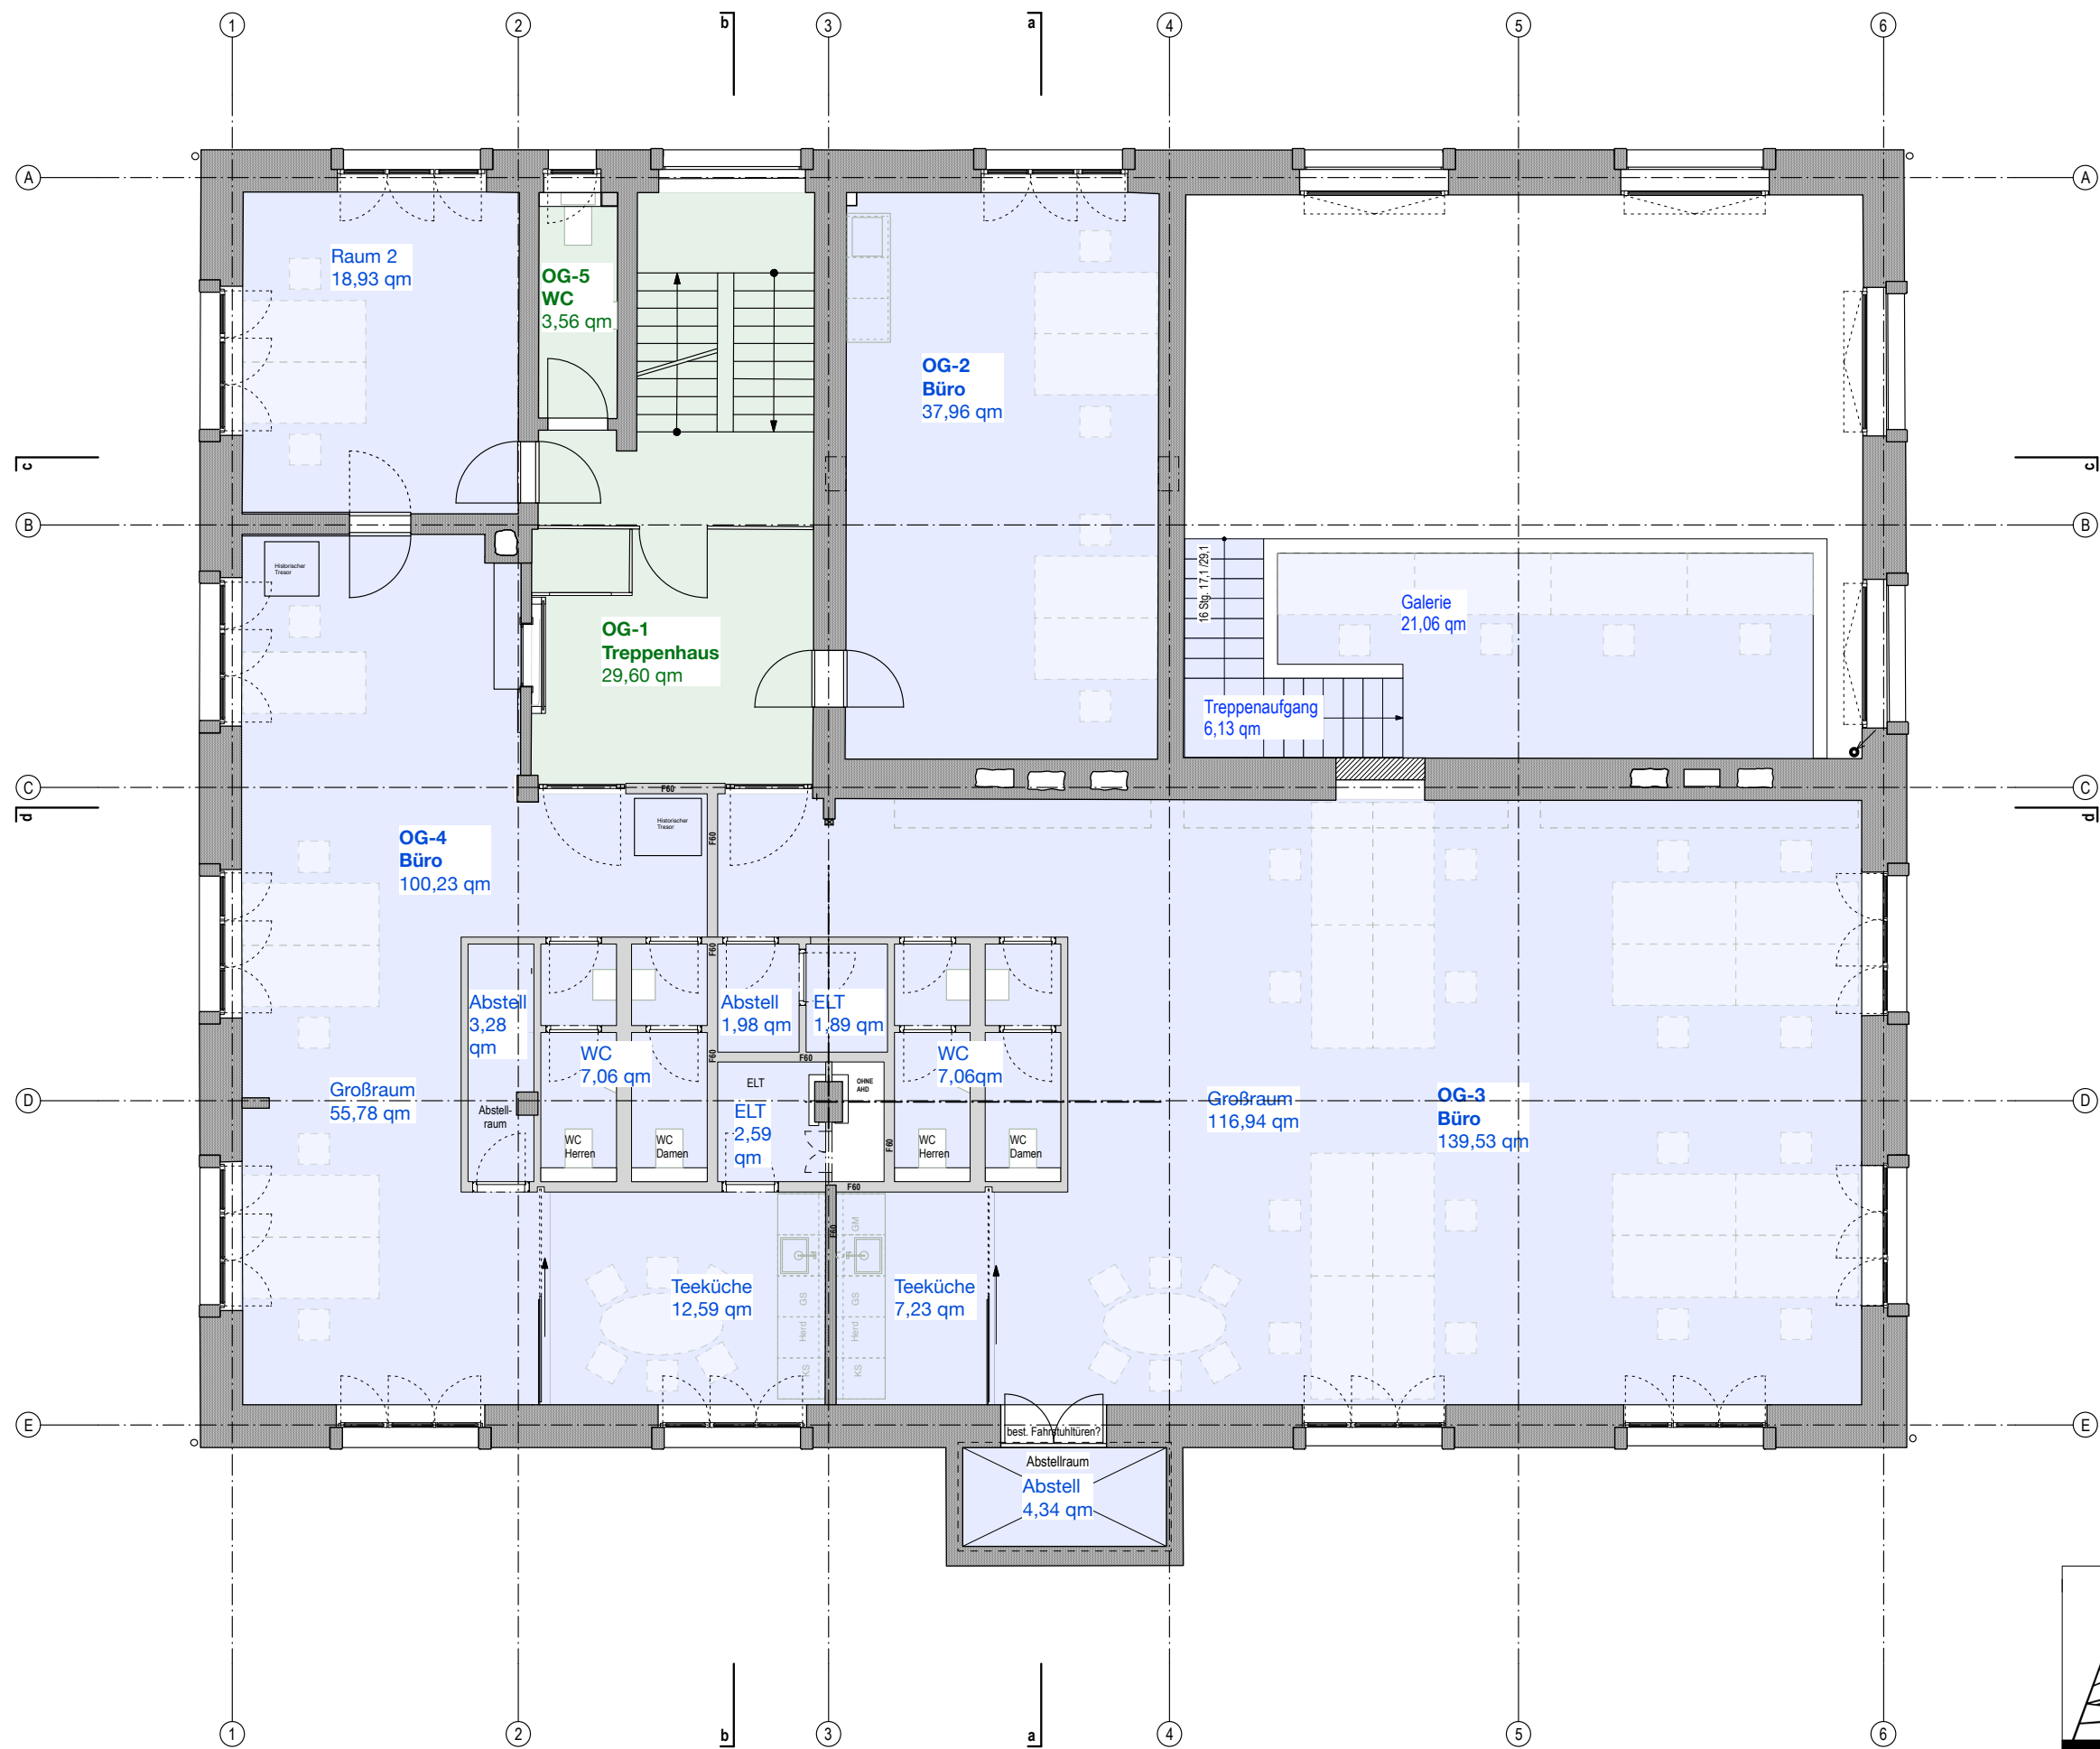

	Architekt: Planungsgemeinschaft/ARGe STUDIO · URBANE STRATEGIEN & zwo/elf Architekten	Ind. Geö. Datum Inhalt
	Alter Schlachthof 15 D-76131 Karlsruhe Telefon: +49 721 9338257 Fax: +49 721 9338259 mt@zwo-elf.de www.zwo-elf.de	
Inhalt:		Projekt:
Nutzungseinheiten ERDGESCHOSS		GEBÄUDE AS 27 Alter Schlachthof
Bauherr:	Karlsruher Fächer GmbH & Co. Stadtentwicklungs-KG Zähringerstraße 72 76133 Karlsruhe	Bearbeiter / Datum:
		kb / 24.02.2017
		Format Maßstab Plan Nr. Index A 3 1:100 501.58 I

Architekt:  Planungsgemeinschaft/ArGe STUDIO - URBANE STRATEGIEN & zwo/elf Architekten	Ind.	Ge.	Datum	Inhalt

Alter Schlachthof 15 D-76131 Karlsruhe Telefon: +49 721 9338257 Fax: +49 721 9338259 mt@zwo-elf.de www.zwo-elf.de				
Inhalt:	Projekt:			
Nutzungseinheiten OBERGESCHOSS		GEBÄUDE AS 27 Alter Schlachthof		